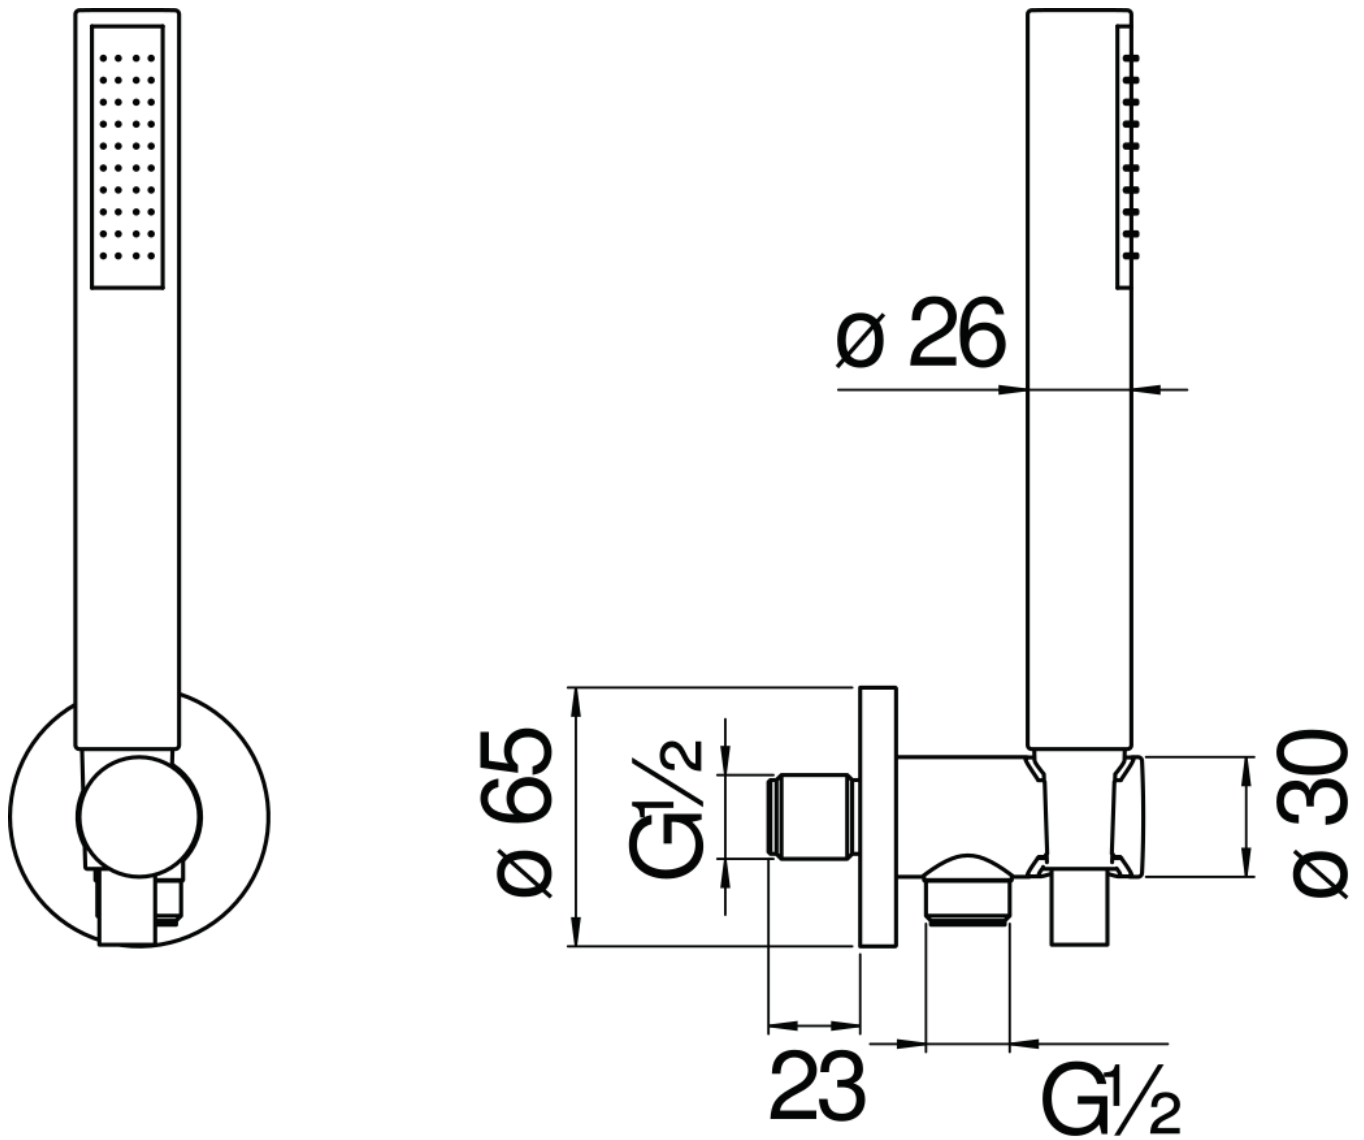

SPECIFICHE

Set doccia con presa acqua \varnothing 1/2"

Chrome

Supporto doccetta fisso rivestito in Teflon

Doccetta monogetto e flessibile 150 cm

Imballo: 24 x 25 x 8 cm / 0,0048 m³ / 0,8 kg

DIAGRAMMA DI PORTATA: ACQUA CALDA/FREDDA